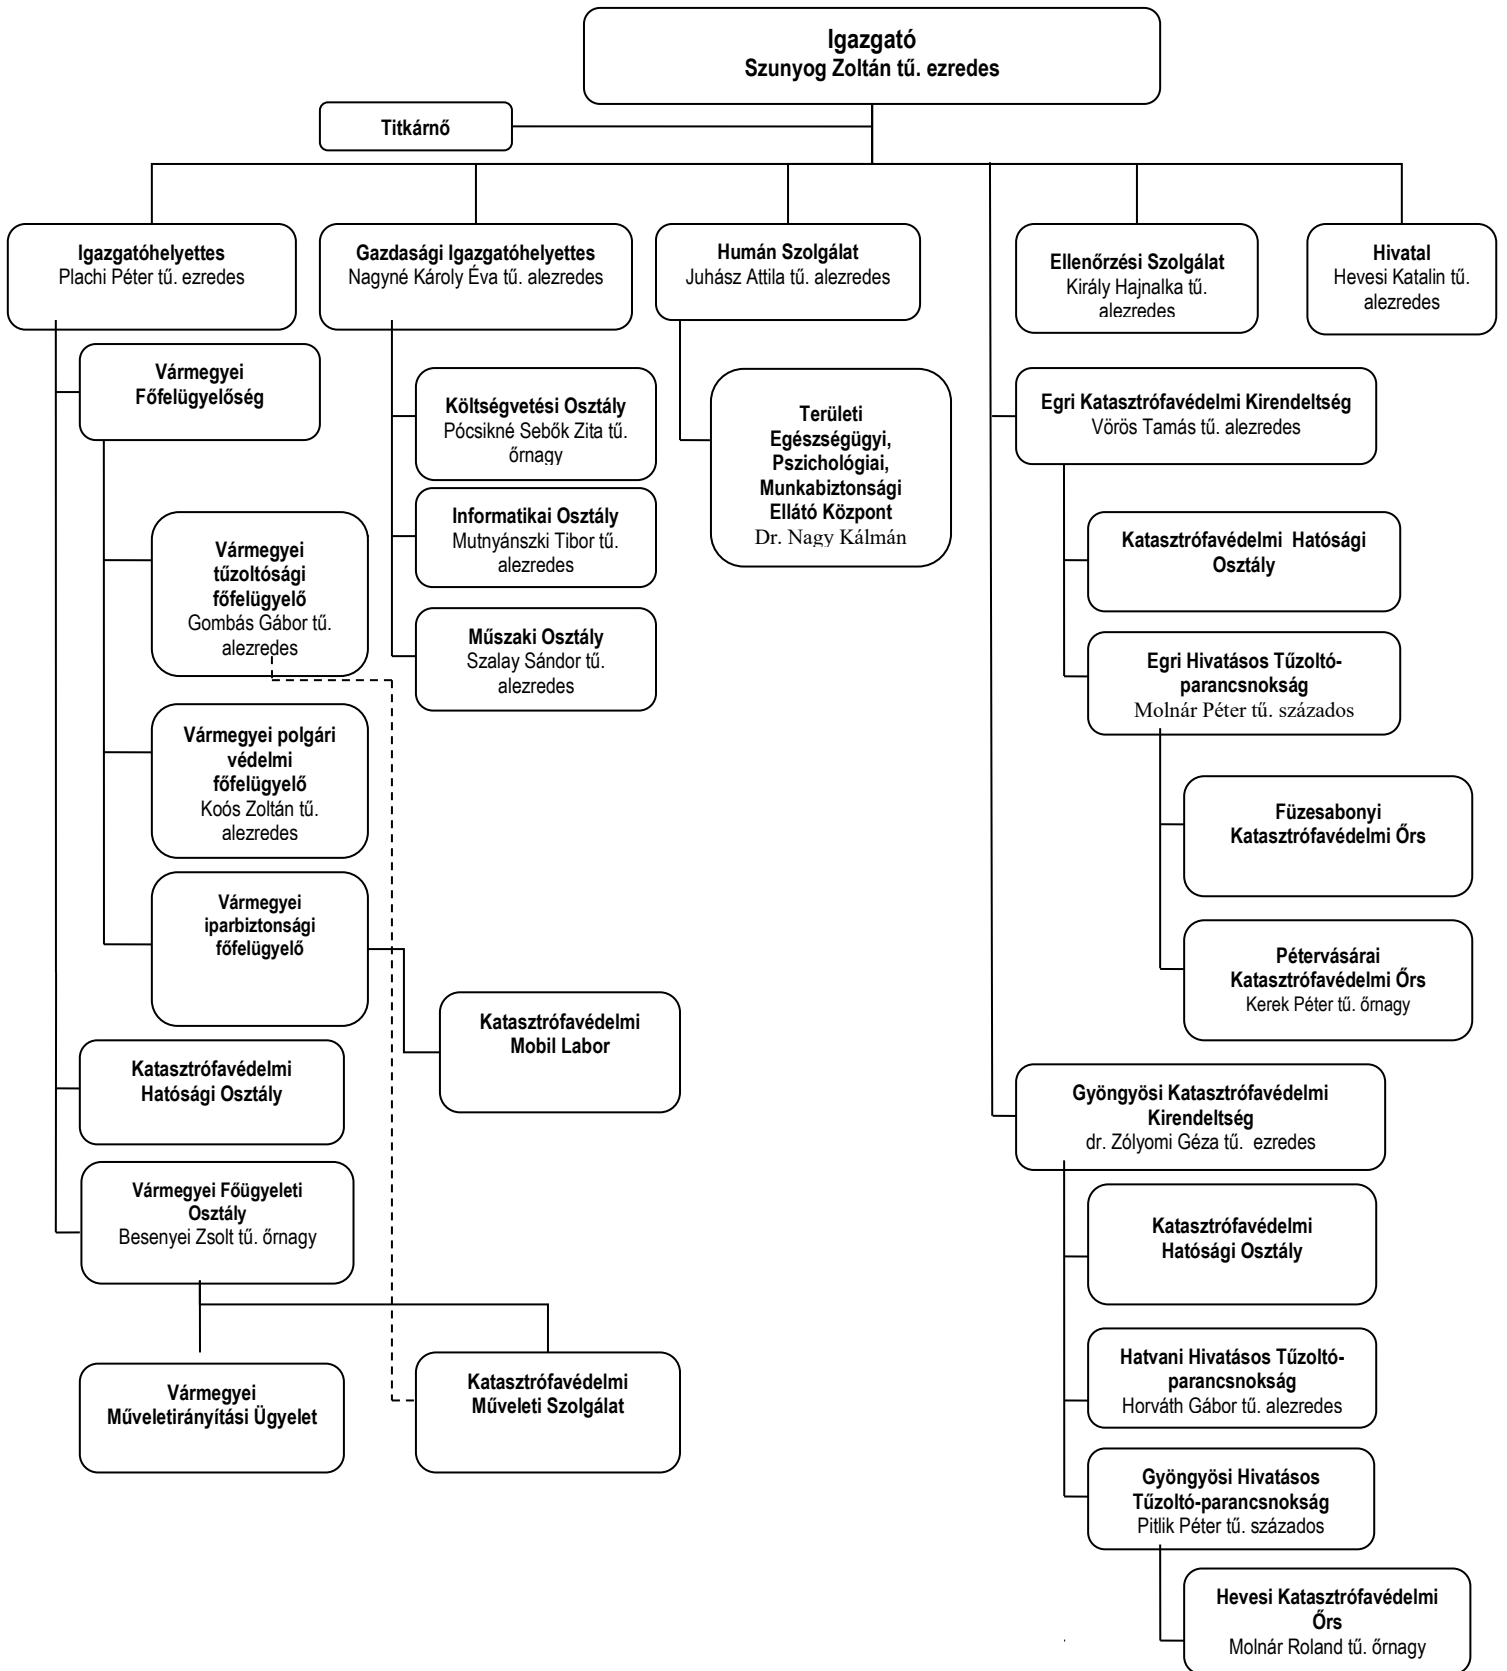

## Heves Vármegyei Katasztrófavédelmi Igazgatóság szervezeti felépítése

## Egri Katasztrófavédelmi Kirendeltség

Kirendeltségvezető  
Tűzoltósági felügyelő  
Polgári védelmi felügyelő  
Iparbiztonsági felügyelő  
Ügykezelő