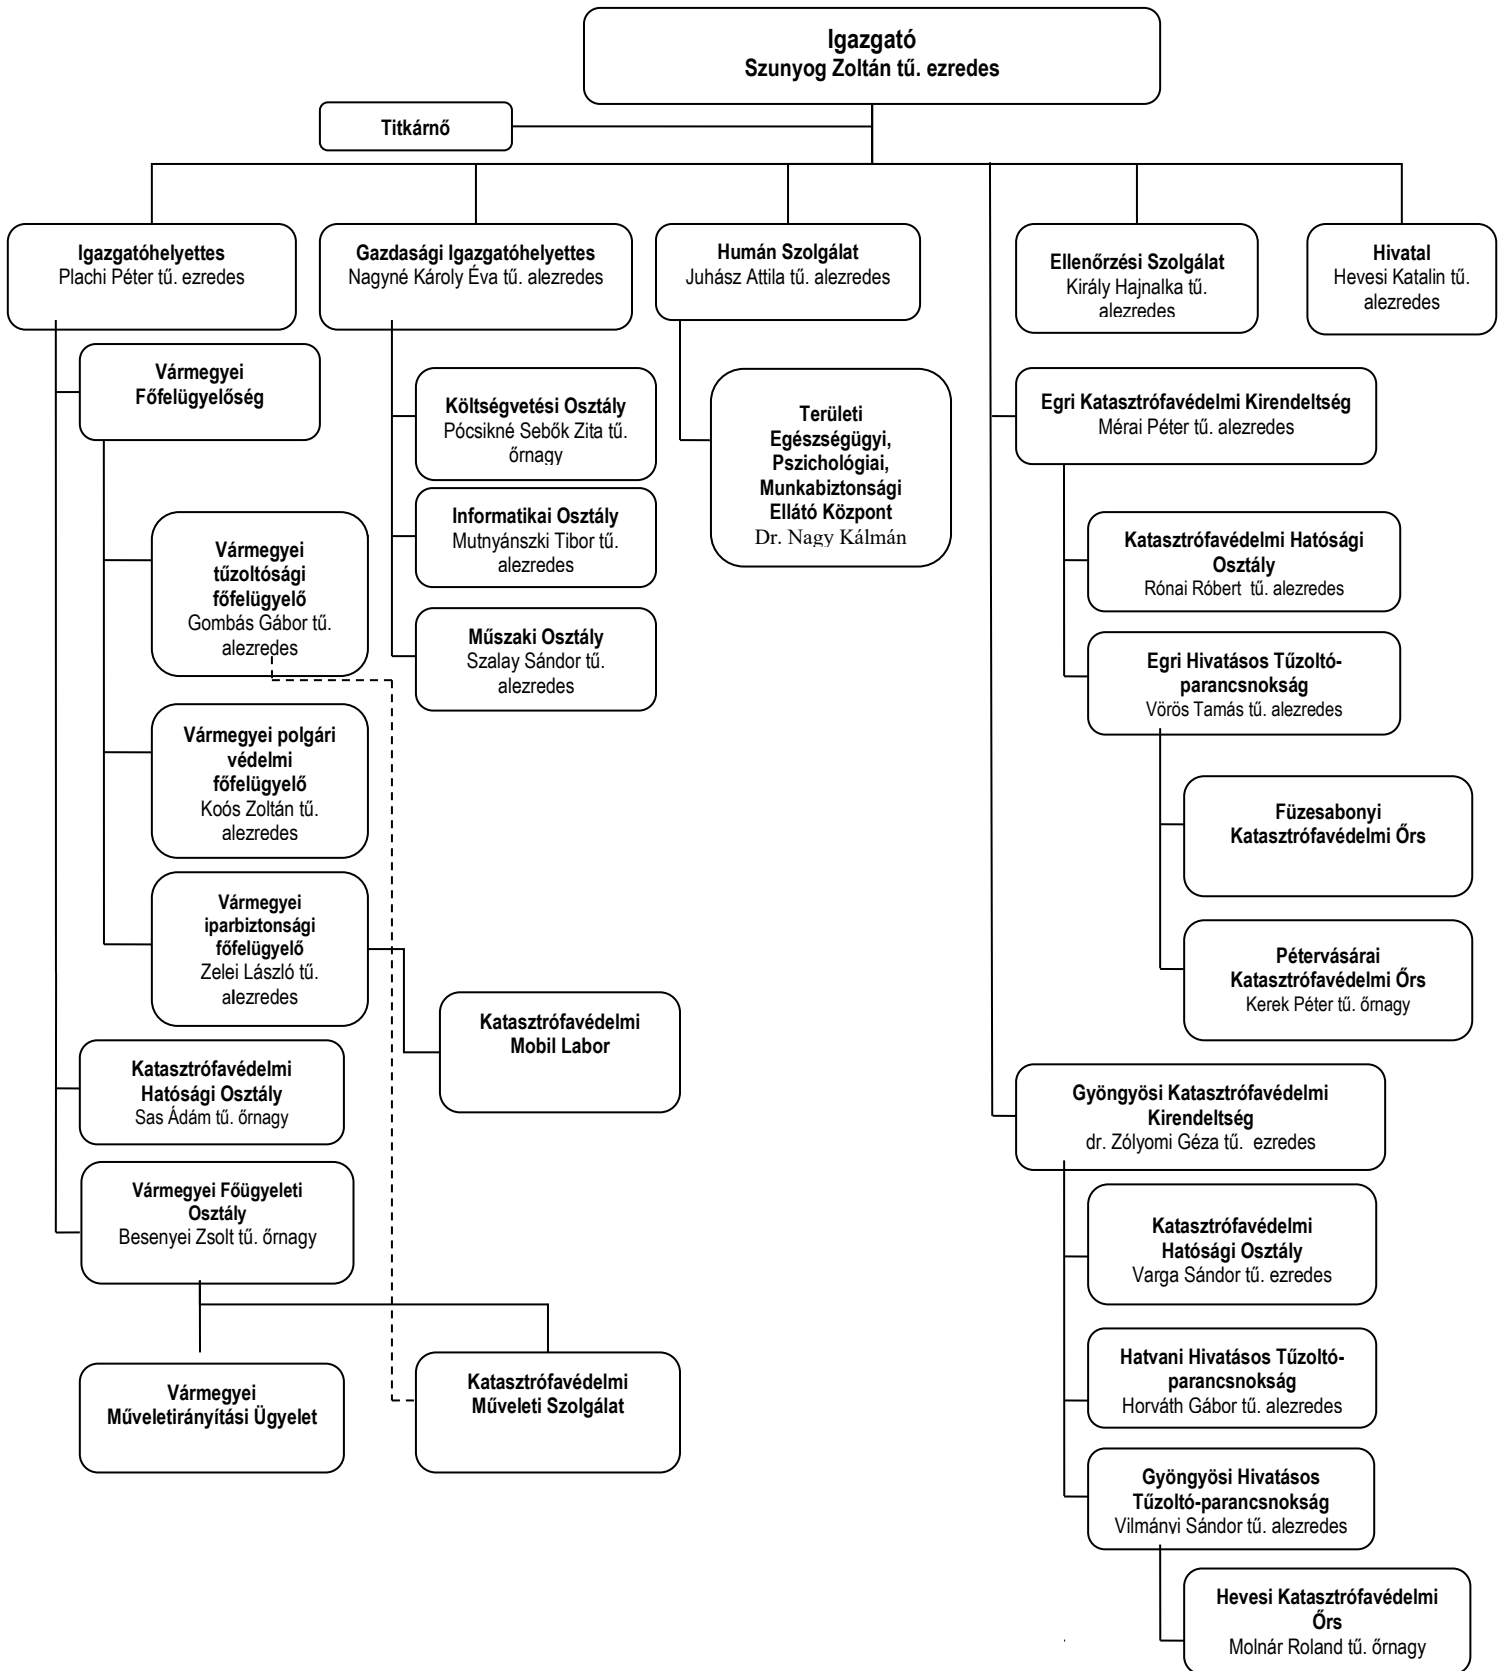

## Heves Vármegyei Katasztrófavédelmi Igazgatóság szervezeti felépítése

## Egri Katasztrófavédelmi Kirendeltség

Kirendeltségvezető  
Tűzoltósági felügyelő  
Polgári védelmi felügyelő  
Iparbiztonsági felügyelő  
Ügykezelő