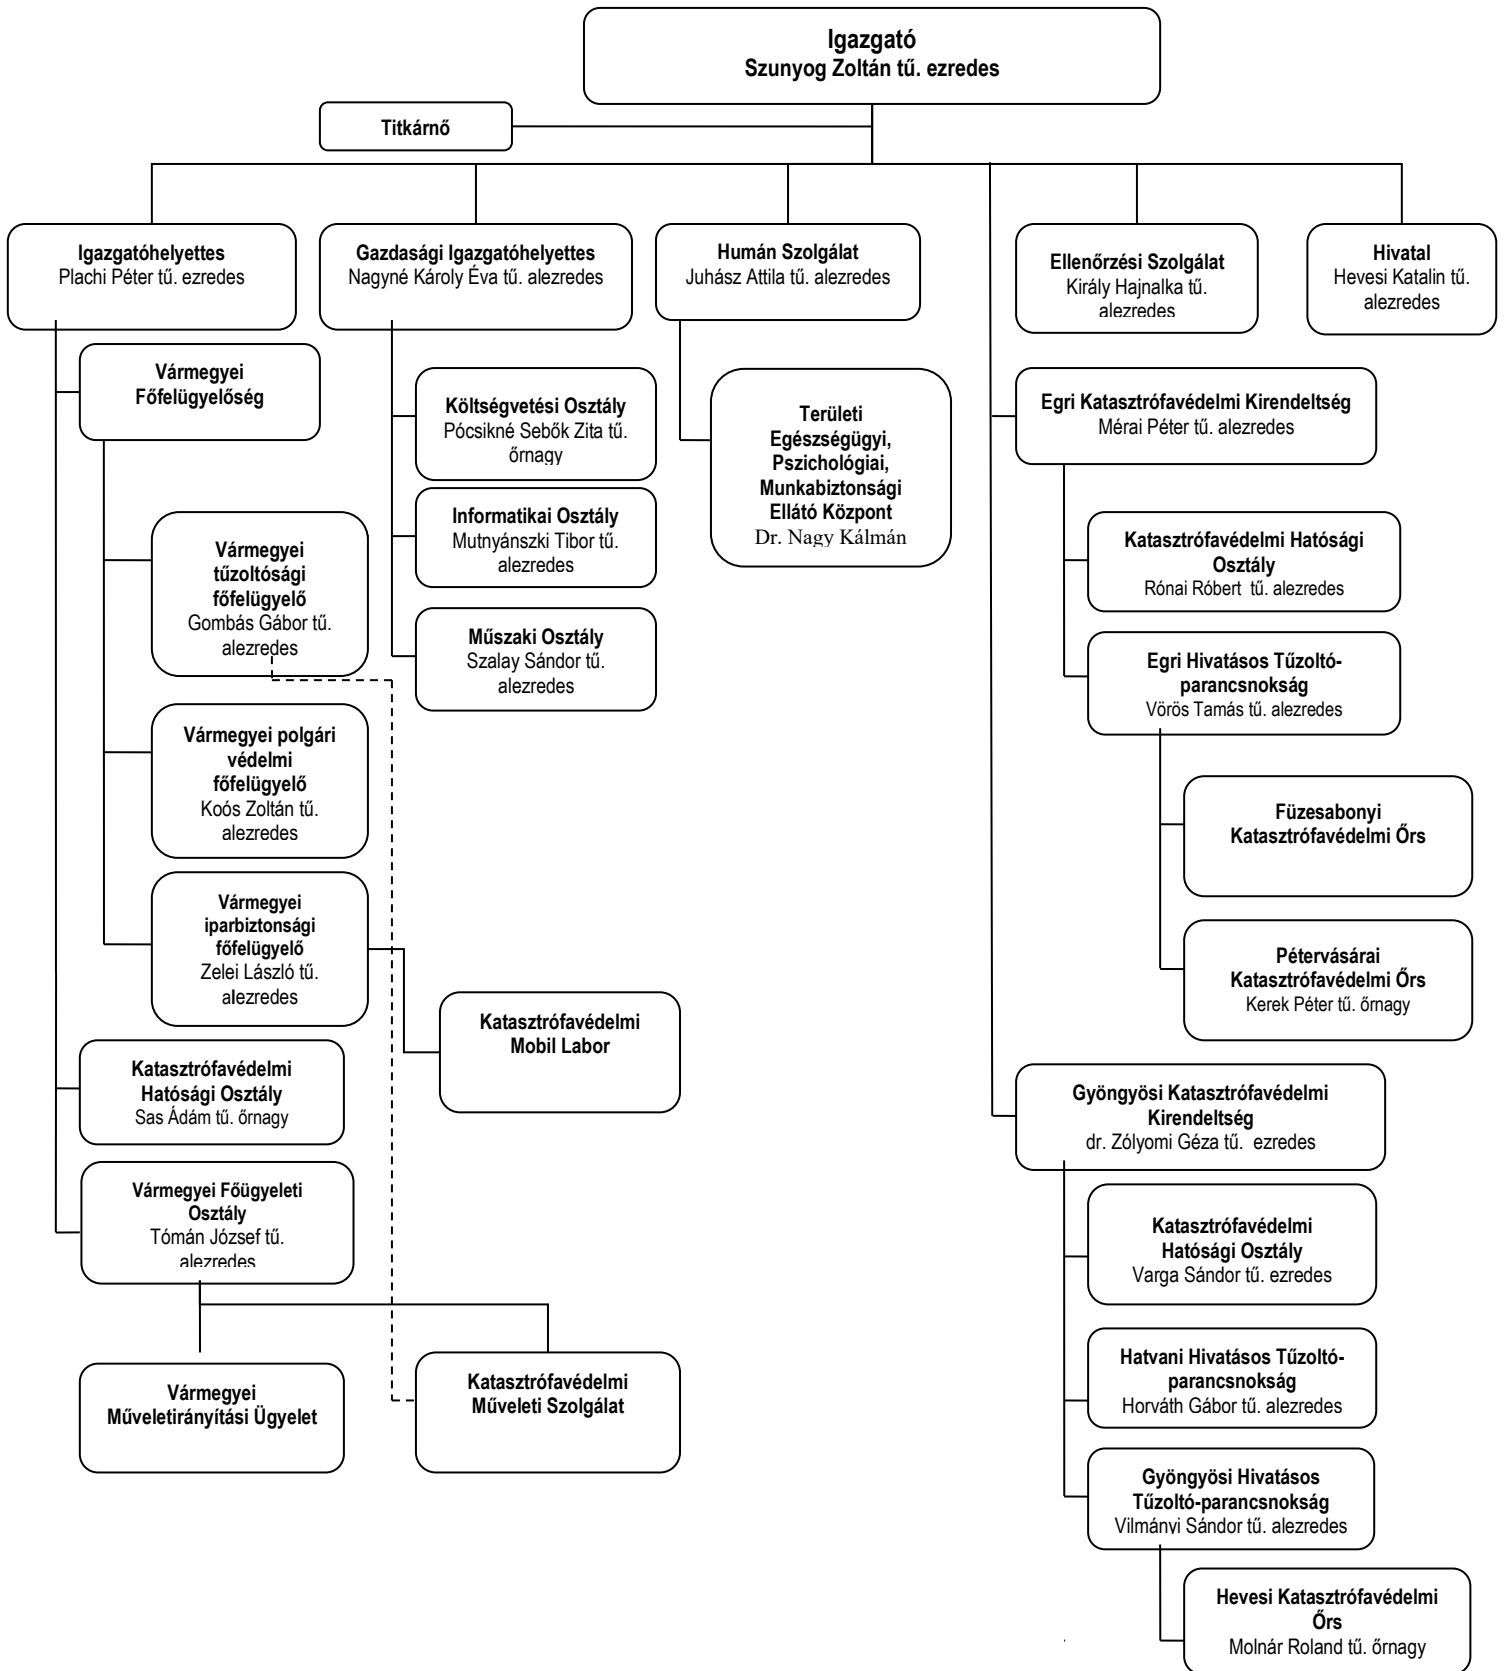

## Heves Vármegyei Katasztrófavédelmi Igazgatóság szervezeti felépítése

## Egri Katasztrófavédelmi Kirendeltség

Kirendeltségvezető  
Tűzoltósági felügyelő  
Polgári védelmi felügyelő  
Iparbiztonsági felügyelő  
Ügykezelő