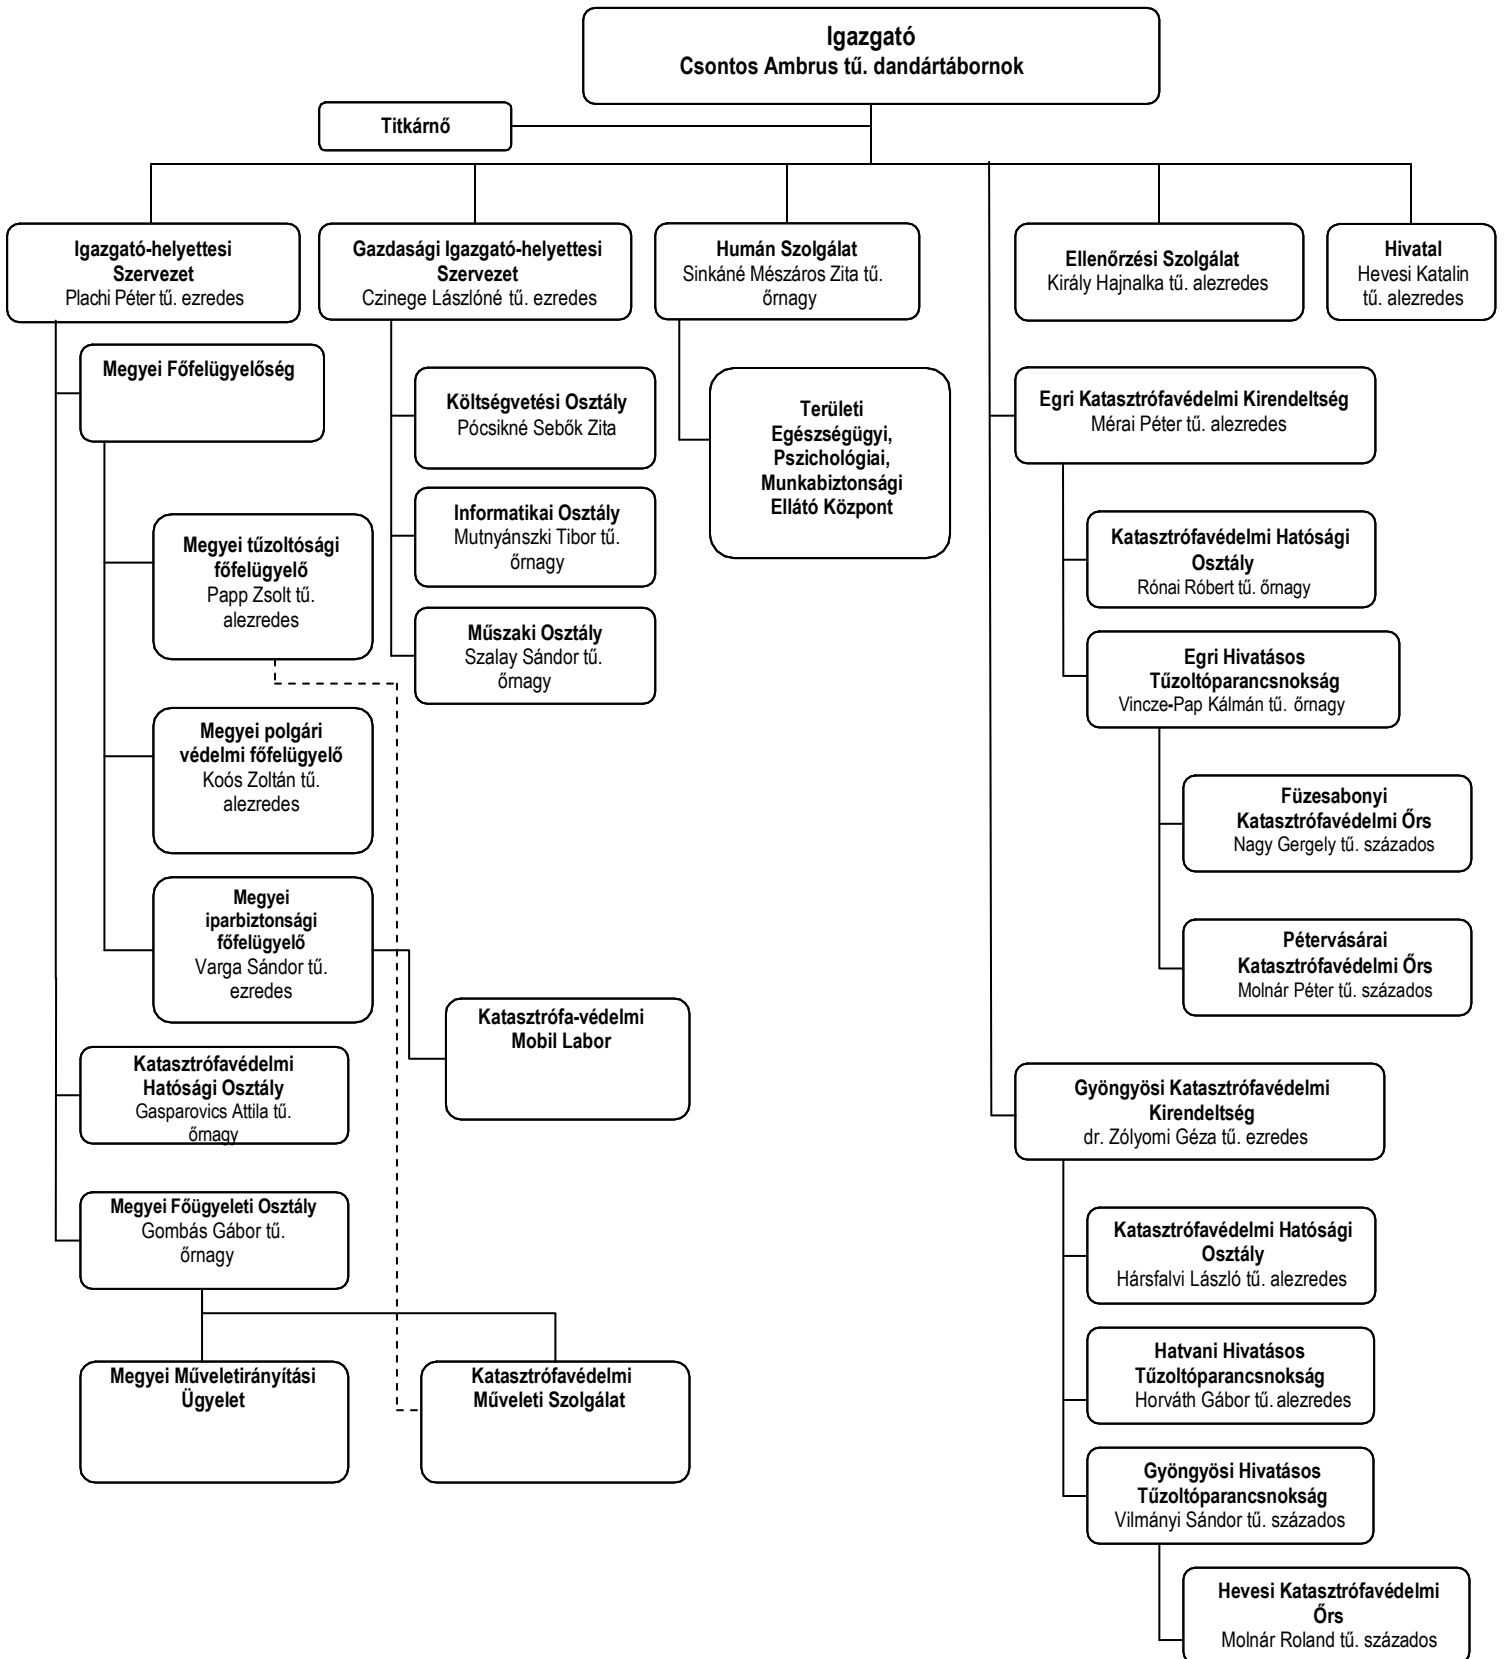

Heves Megyei Katasztrófavédelmi Igazgatóság szervezeti felépítése 2017. november 01.

Katasztrófavédelmi kirendeltségek szervezeti felépítése 2013. január 01.