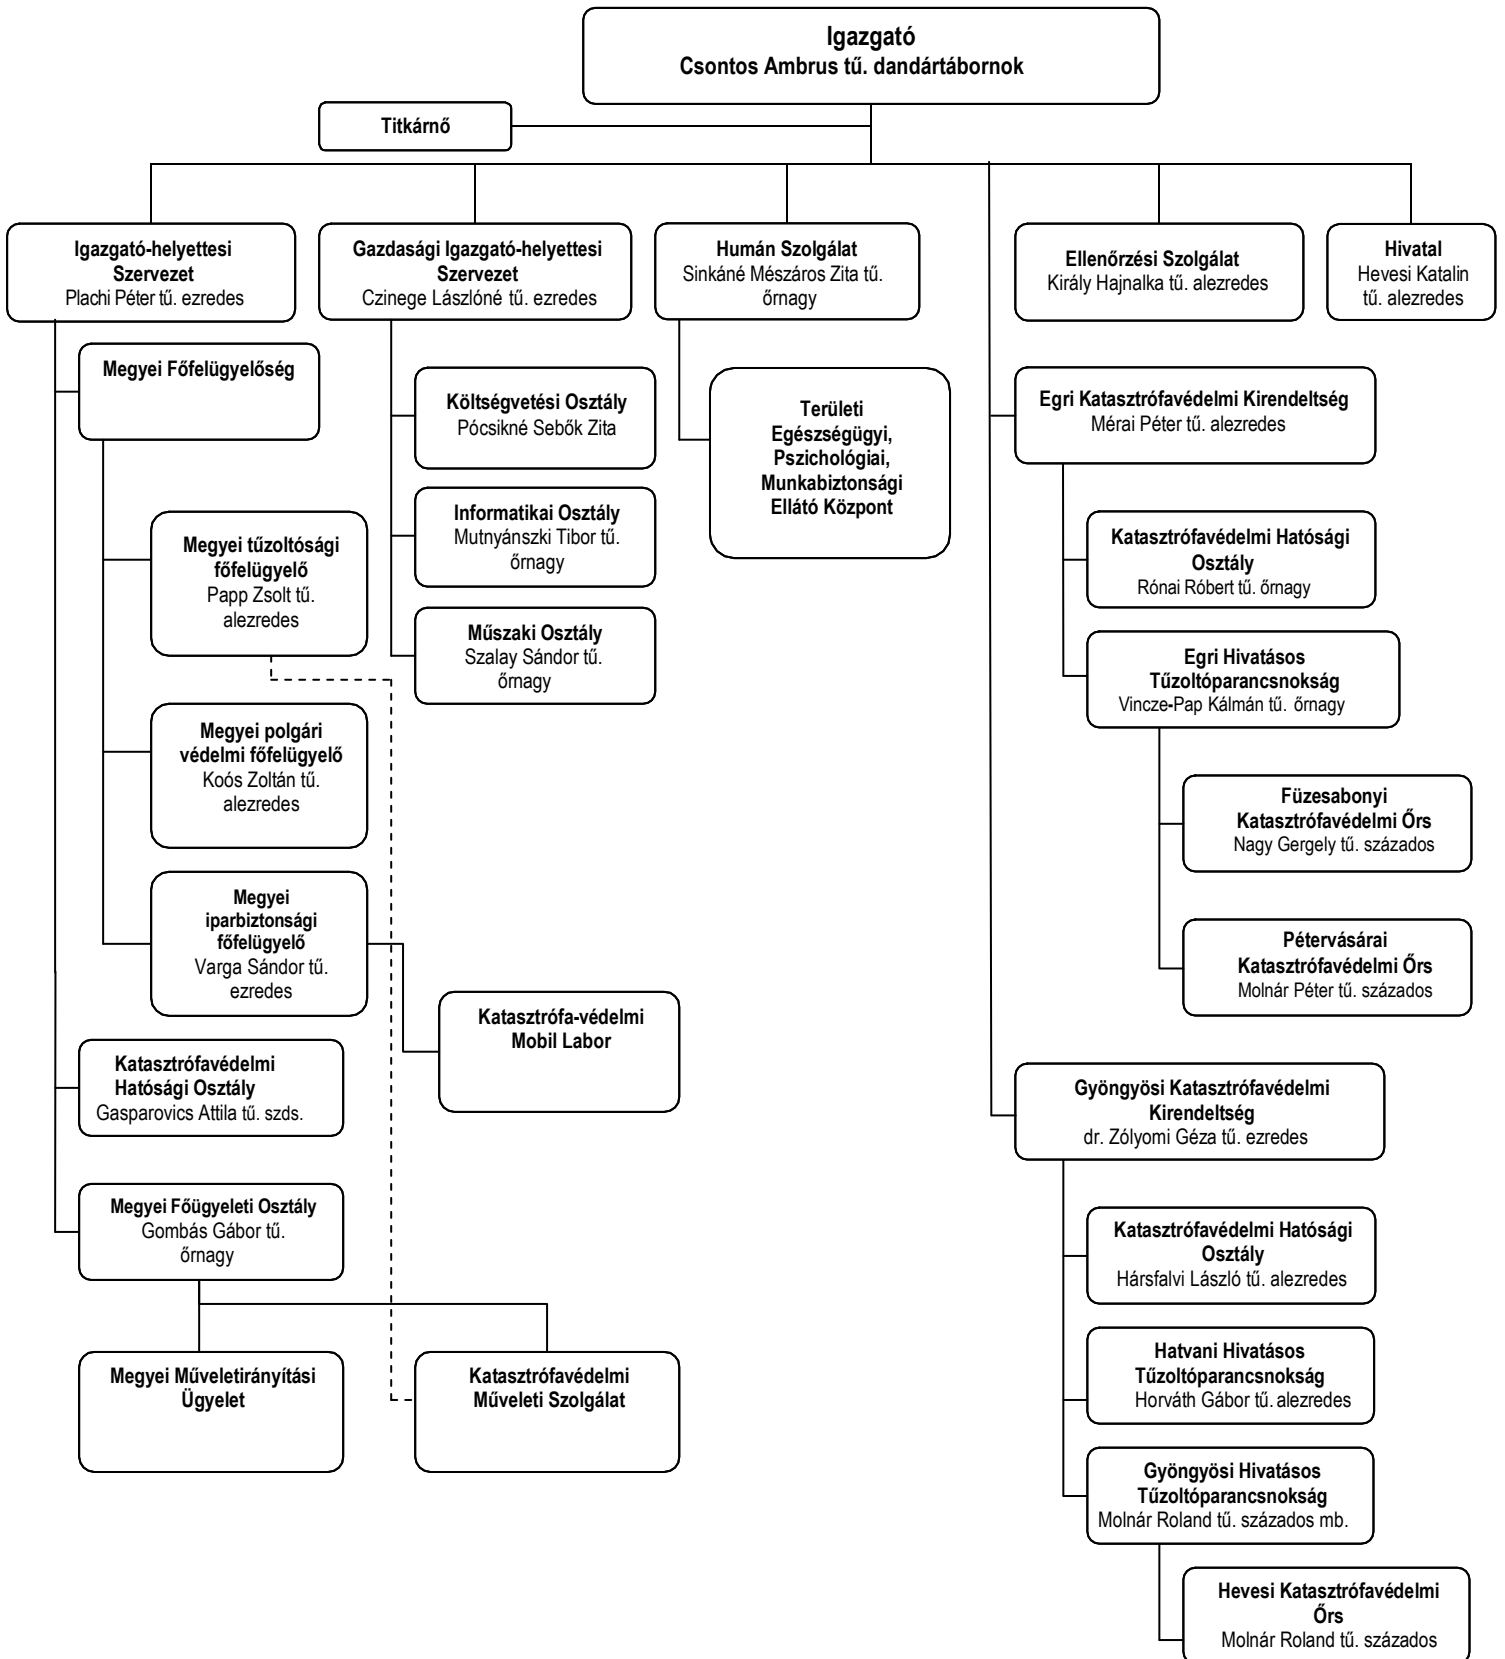

## Heves Megyei Katasztrófavédelmi Igazgatóság szervezeti felépítése 2017. augusztus 01.

## Katasztrófavédelmi kirendeltségek szervezeti felépítése 2017. augusztus 01.